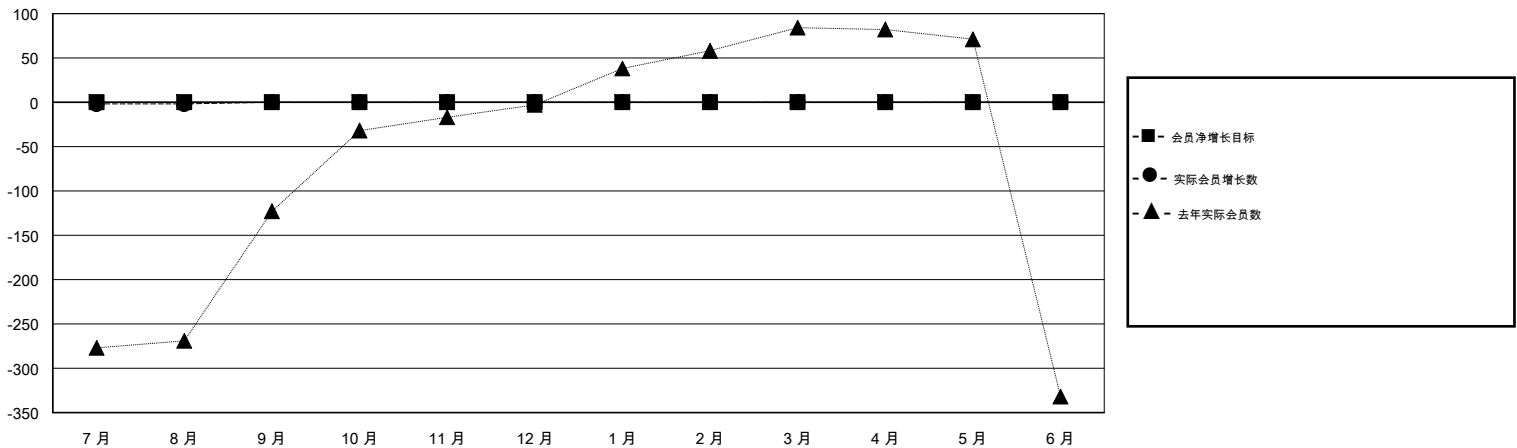

MONTHLY MEMBERSHIP PROGRESS REPORT

District 388

Results as of: 08/31/2018

GMT: ZIYU LIN

地点 CHINA

GMT宪章区

分会			
成果 2018-2019			
季	新分会目标	新会	会员流失的分会
7月/8月/9月	0	0	0
10月/11月/12月	0	0	0
1月/2月/3月	0	0	0
4月/5月/6月	0	0	0

位会员@每位须缴			
成果 2018-2019			
季	会员净增长目标	实际会员增长数	实际退会会员 (包括转会)
7月/8月/9月	0	6	4
10月/11月/12月	0	0	0
1月/2月/3月	0	0	0
4月/5月/6月	0	0	0

目标与实际新会累积

目标和实际会员累积

已取消的分会: 0	2 CLUBS OF 52 增添1位或以上的新会员	性别分布 男 1,062 (62.29%) 女 643 (37.71%) 年度女性会员百分比目标: 0%
放弃的会员	点击这里取得累计会员数据	总计家庭单位会员数 56
过世 0		支付减半会费的家庭会员 30
分会已取消 0		
其他 4		
总计 4		